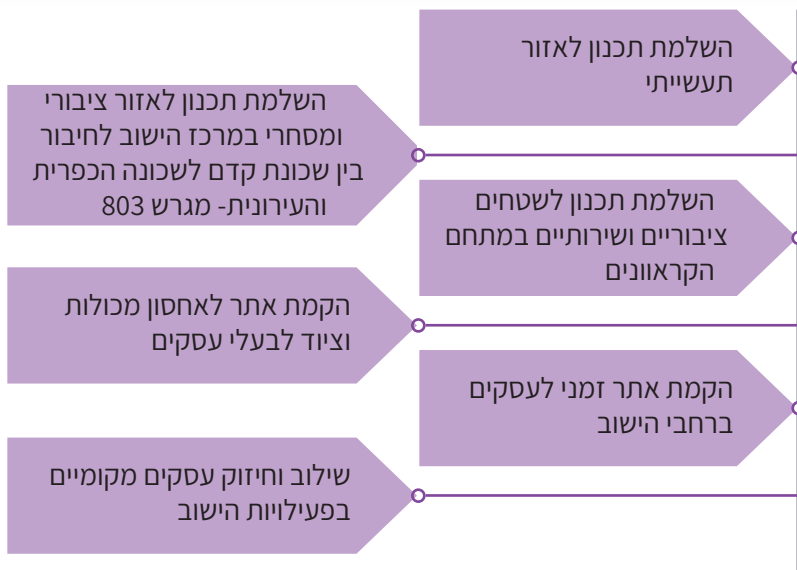

תעשייה ומסחר